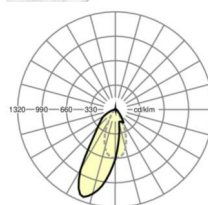

электротехника

Балласт	Электронный драйвер (1 штука)
Мощность системы	37W
сетевое напряжение	230V/50Hz
класс энергосбережения/Источник света	E

Оптика

Оснастка	LED, цветопередача/оттенок света CRI ≥ 80 / 3000K
Допуск для координаты цветности (MacAdam)	3SDCM
Фотобиологическая безопасность (светильник)	RG1
Номинальный световой поток	5610lm
Срок службы LED	50000h L80/B10 (Tq 40°C)
светоотдача светильников	150lm/W
Угол излучения	20°
UGR поп./вдоль	16.9 / 20.1

Механика

цвет корпуса	белый стандартный для электротехники RAL 9016
размеры (LxWxH/DxH)	1531mm x 55mm x 37mm
вес (нетто)	2kg
Вид монтажа	сборка трековых систем, световая структура

DEEP-LINK

<https://www.regiolum.de/ru/article/19455004090>

Ссылка	LED 6000lm 830
ηLB	100 %
Φ ↓/↑	98 % / 2 %
UGR поп./вдоль	16.9 / 20.1

размеры

L	1531 mm	Длина
B	55 mm	Ширина
H	37 mm	Высота