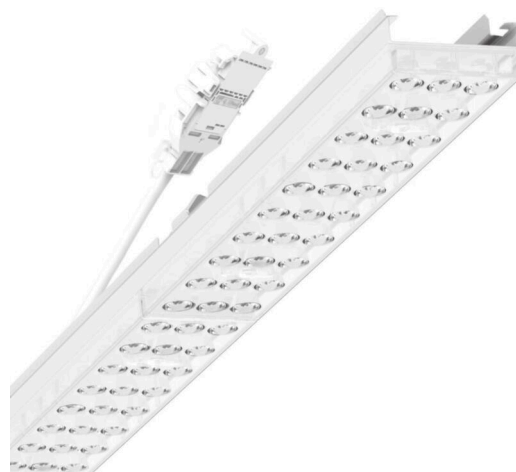

прибородержатель переменный - Individual.Lens.Optic - прямой несимметричный свет - без видимых стыков

Ламподержатель из оцинкованного стального профиля, поверхность покрыта лаком на полиэфирной смоле. Крепление без инструментов с нажимными затворами, встроенными в конструкцию, обеспечивают защиту от кражи и взлома. В трековой шине может устанавливаться с левой или правой стороны и позиционироваться по-разному. Цвет корпуса белый стандартный для электротехники RAL 9016; Прямое несимметричное излучение, распределение света посредством линзы «Individual.Lens.Optic» из пластика ПММА. Оптика отдельных линз делает сборку и установку предельно удобными, плоскость легко чистится. Тройные ряды из отдельных линз и лампо-/прибородержатели, идеально согласованные между собой, обеспечивают цельный вид без стыков и неравномерностей. Подключение к электросети через присоединительный провод длиной 1 м для свободного позиционирования прибородержателя в световой полосе и 3-полюсную втычную деталь для быстрой сборки со свободным выбором фаз. Сменные блоки, позволяющие легко модернизировать освещение, существенно продлевают срок службы всей осветительной установки.

электротехника

Балласт	Электронный драйвер (1 штука)
Мощность системы	37W
сетевое напряжение	230V/50Hz
класс энергосбережения/Источник света	E

Оптика

Оснастка	LED, цветопередача/оттенок света CRI ≥ 80 / 3000K
Допуск для координаты цветности (MacAdam)	3SDCM
Фотобиологическая безопасность (светильник)	RG1
Номинальный световой поток	5610lm
Срок службы LED	50000h L80/B10 (Tq 40°C)
светоотдача светильников	150lm/W
Угол излучения	20°
UGR поп./вдоль	16.9 / 20.1

Механика

цвет корпуса	белый стандартный для электротехники RAL 9016
размеры (LxWxH/DxH)	1531mm x 55mm x 37mm
вес (нетто)	2kg
Вид монтажа	сборка трековых систем, световая структура

DEEP-LINK

<https://www.regiolum.de/ru/article/19455004090>

Ссылка	LED 6000lm 830
ηLB	100 %
Φ ↓/↑	98 % / 2 %
UGR поп./вдоль	16.9 / 20.1

размеры

L	1531 mm	Длина
B	55 mm	Ширина
H	37 mm	Высота